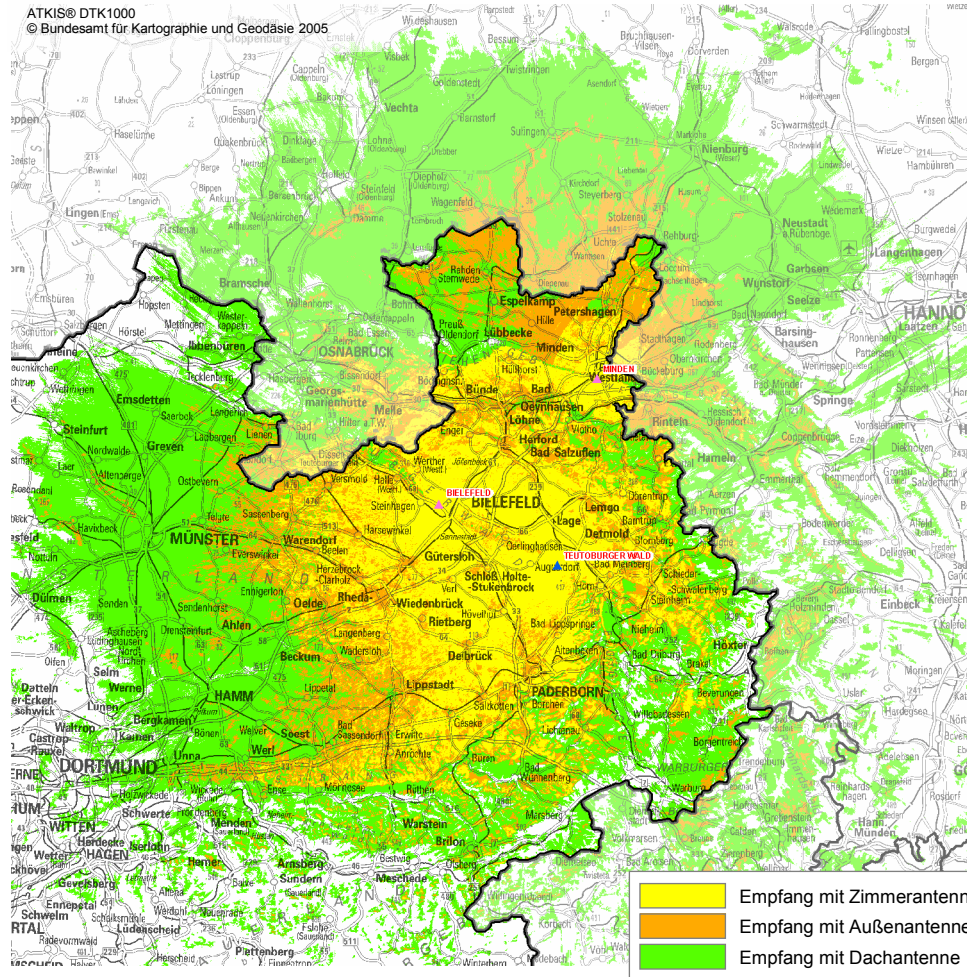

DVB-T: DasÜberallFernsehen

DVB-T Empfangsprognose* für die Region Ostwestfalen

Öffentlich-Rechtliche Multiplexe

Kanal 26: ARD-Multiplex

Senderstandort:
Bielefeld
Minden
Teutoburger Wald

Leistung:
20 kW ND
5 kW ND
50 kW ND

Polarisation:
horizontal
horizontal
vertikal

Parameter:
Modulation: 16 QAM
Coderate: 2/3
Guard-Intervall: 1/4

Kanal 31: WDR-Multiplex

Senderstandort:
Bielefeld
Minden
Teutoburger Wald

Leistung:
20 kW ND
5 kW ND
50 kW ND

Polarisation:
horizontal
horizontal
vertikal

Parameter:
Modulation: 64 QAM
Coderate: 1/2
Guard-Intervall: 1/4

Kanal 33: ZDF-Multiplex

Senderstandort:
Bielefeld
Minden
Teutoburger Wald

Leistung:
20 kW ND
5 kW ND
50 kW ND